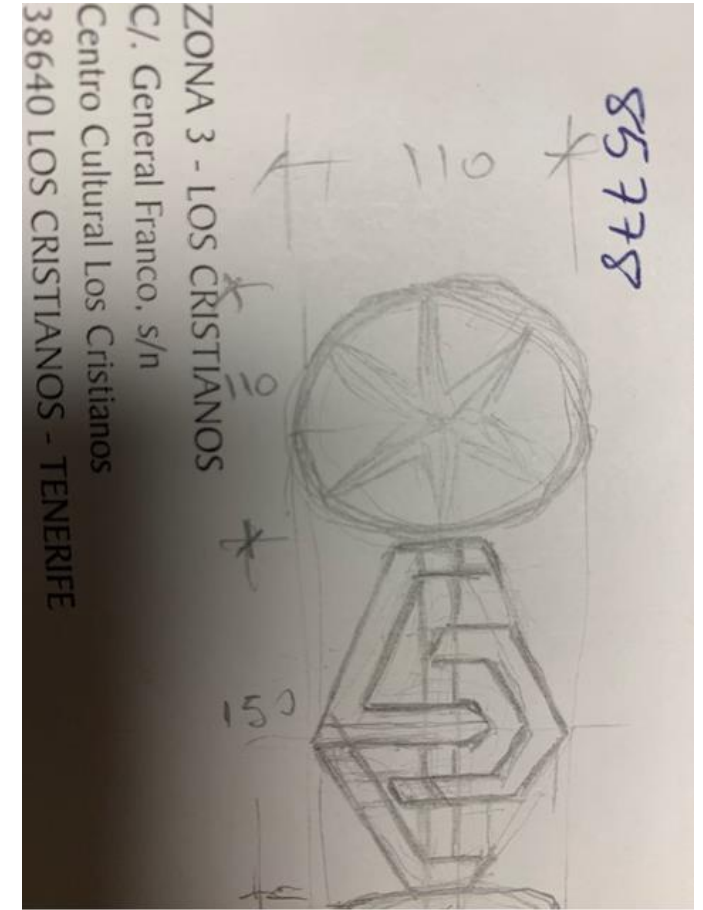

EL DESARROLLO DE LA IDEA