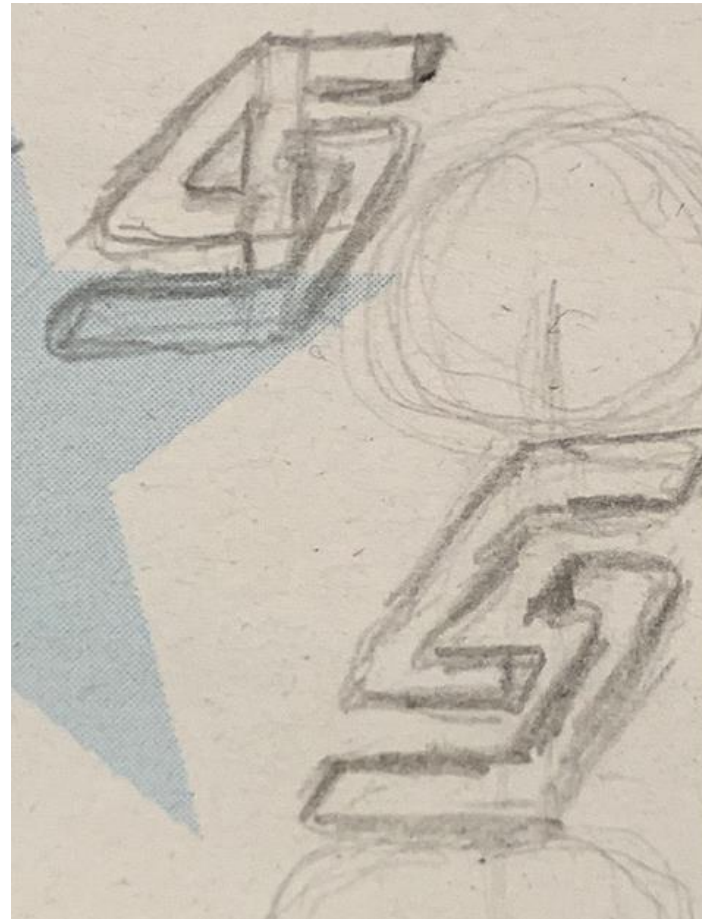

OBJETIVOS DEL DISEÑO

1. Que tuviera una estructura con un porte que otorgara la mejor y mayor visibilidad a la rueda rotaria.
2. Que tuviera el mensaje de Rotary y....
3. Que fuera representativa del evento que motivaba su colocación.

LA IDEA INICIAL

- 1. Debía ser una alegoría que pusiera en valor el “Lema rotario 2019-2010”

“Rotary Conecta el Mundo”

- 2. **Enviar a la sociedad un mensaje:** que la parte lúdica de Rotary (el propio torneo de golf), además de fomentar la amistad entre los rotarios de todo el mundo, genera actividad en favor de la comunidad (objetivo recaudación fondos para “La Escuelita”)
- 3. **Dar visibilidad a Rotary,** a los clubes rotarios de Tenerife y a Tenerife.
- 4. **Dejar constancia,** una vez más, que la finalidad última de Rotary International, como institución de ayuda a la Comunidad, es lograr la Paz, para “**hacer del Mundo un mejor lugar para vivir**”, mediante la puesta en marcha de proyectos que se encuadran en alguna de sus seis (6) áreas de interés: - **Paz y prevención/resolución de conflictos.** - **Prevención y tratamiento de las enfermedades.** - **Agua y saneamiento.** - **Salud materno-infantil.** - **Alfabetización y educación básica.** - **Desarrollo económico e integral de la comunidad.**

EL DESARROLLO DE LA IDEA

PASOS PARA LA ELABORACIÓN DE LA MAQUETA

LA NUEVA RUEDA ROTARIA (maqueta)

- **LA RUEDA ROTARIA**, es el referente de la solidaridad rotaria en el mundo (**AMARILLO**)
- **UN EJE ESTRUCTURAL**, representa el “espíritu de servicio de Rotary” (**AZUL**)
- **5 “ELEMENTOS DE FORMAS DIFERENCIADAS”** representan los clubes rotarios de los 5 continentes que, con su acción continuada, son los “**EFICACES CONECTORES**”, entre Rotary y el Mundo (**AZUL**)
- **LOS CONECTORES**, conforman las iniciales de la placa: 
- **BASE REDONDA**, representa un mundo en Paz, como objetivo final de Rotary (**BLANCO PURO**)
- **LA PLACA FRONTAL**, con la inscripción conmemorativa, (**ACERO INOXIDABLE MARINO**).