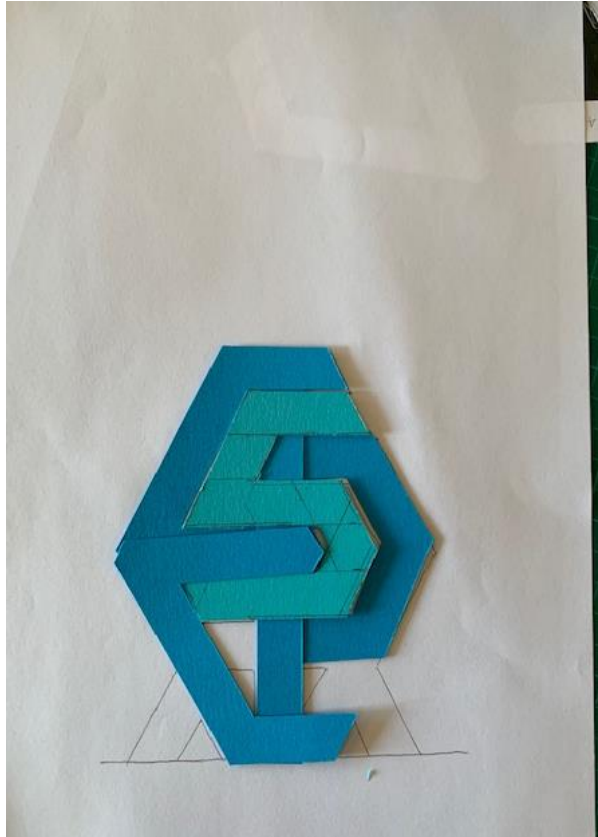

OBJETIVOS DEL DISEÑO

1. Que tuviera una estructura con un porte que otorgara la mejor y mayor visibilidad a la rueda rotaria.
2. Que tuviera el mensaje de Rotary y....
3. Que fuera representativa del evento que motivaba su colocación.

LA IDEA INICIAL

- 1. Debía ser una alegoría que pusiera en valor el “Lema rotario 2019-2010”

“Rotary Conecta el Mundo”

- 2. **Enviar a la sociedad un mensaje:** que la parte lúdica de Rotary (el propio torneo de golf), además de fomentar la amistad entre los rotarios de todo el mundo, genera actividad en favor de la comunidad (objetivo recaudación fondos para “La Escuelita”)
- 3. **Dar visibilidad a Rotary,** a los clubes rotarios de Tenerife y a Tenerife.
- 4. **Dejar constancia,** una vez más, que la finalidad última de Rotary International, como institución de ayuda a la Comunidad, es lograr la Paz, para “**hacer del Mundo un mejor lugar para vivir**”, mediante la puesta en marcha de proyectos que se encuadran en alguna de sus seis (6) áreas de interés: - **Paz y prevención/resolución de conflictos.** - **Prevención y tratamiento de las enfermedades.** - **Agua y saneamiento.** - **Salud materno-infantil.** - **Alfabetización y educación básica.** - **Desarrollo económico e integral de la comunidad.**

EL DESARROLLO DE LA IDEA

PASOS PARA LA ELABORACIÓN DE LA MAQUETA

LA NUEVA RUEDA ROTARIA (maqueta)

- **LA RUEDA ROTARIA**, es el referente de la solidaridad rotaria en el mundo (**AMARILLO**)
- **UN EJE ESTRUCTURAL**, representa el “espíritu de servicio de Rotary” (**AZUL**)
- **5 “ELEMENTOS DE FORMAS DIFERENCIADAS”** representan los clubes rotarios de los 5 continentes que, con su acción continuada, son los “**EFICACES CONECTORES**”, entre Rotary y el Mundo (**AZUL**)
- **LOS CONECTORES**, conforman las iniciales de la placa: 
- **BASE REDONDA**, representa un mundo en Paz, como objetivo final de Rotary (**BLANCO PURO**)
- **LA PLACA FRONTAL**, con la inscripción conmemorativa, (**ACERO INOXIDABLE MARINO**).